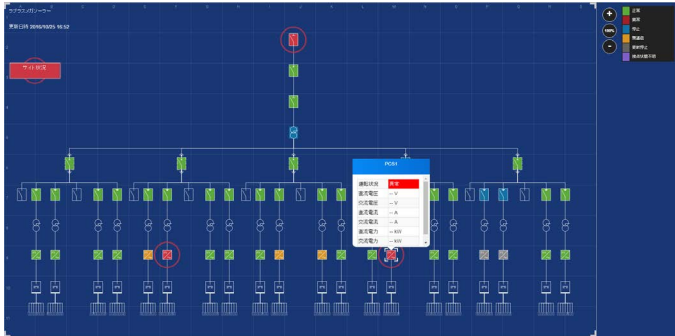

# L·eye バージョンアップのご案内

株式会社 ラプラス・システム  
<https://www.lapsys.co.jp/>

平素は「遠隔監視システム&サービスL・eye」をご愛顧いただき誠にありがとうございます。  
 さて、この度のバージョンアップで、系統図が新しくなります。概要は下記をご確認ください。

## 系統図が新しくなります

### ◆今までの系統図

裾広がりレイアウトで調整ができず、ご要望に添えない表現がありました。

また、機器の情報は個別にクリックが必要な吹き出しタイプで、確認にひと手間必要でした。

### ◆新しい系統図

※ラプラス ID の取得が必要です。

※ご希望になる場合は、弊社担当営業にご連絡ください。

※新規で系統図をお申し込みいただいた案件が対象です。

お客様からご提供いただいた単線結線図を元に作成します。

ご要望に応じて、レイアウトの調整や、機器などの状態の表示方法を変更できます。

発電所全体の運転状況を直感的に把握することができ、異常発生箇所の特定にも役立ちます。