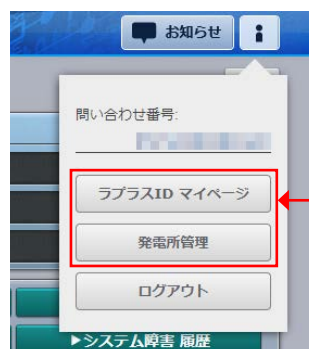

マイページに
遷移できます

ラプラス ID でログイン

L・eye 監視画面 ログイン状態保持方法の変更

L・eye 監視画面のログイン状態を保持するには、ログイン画面にて「ログイン状態を保持する。」のチェックボックスにチェックを入れていただく必要がありましたが、ラプラス ID の提供開始に伴い、一度ログインすると、ログアウトするまでログイン状態が保持されるように仕様を変更いたします。但し、ログイン後、90 日間アクセスしなかった場合には、自動的にログアウトします。サーバメンテナンスなどが発生した場合にもログアウトする場合があります。ご了承ください。

旧画面

新画面

新画面では「ログイン状態を保持する。」のチェックボックスがなくなります