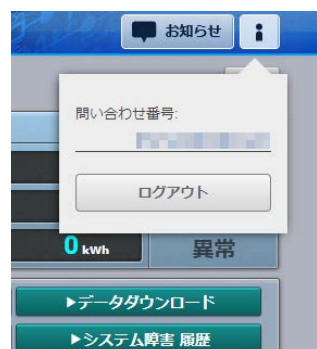

ラプラス ID の導入にともなう L・eye 監視画面の変更点

- L・eye 監視画面ヘッダーにあったログアウトボタンが ⓘ ボタンの中に移動します。

- ラプラス ID に発電所を登録して、ラプラス ID から L・eye 監視画面にアクセスした場合と、従来通り、弊社が発行しております「ログイン情報」に記載の URL と ID・Password を使ってログインした場合とでは、 ⓘ ボタンをクリックした際に表示されるメニューが異なります。

従来通りのログイン

マイページに
遷移できます

L・eye 監視画面 ログイン状態保持方法の変更

L・eye 監視画面のログイン状態を保持するには、ログイン画面にて「ログイン状態を保持する。」のチェックボックスにチェックを入れていただく必要がありましたが、ラプラス ID の提供開始に伴い、一度ログインすると、ログアウトするまでログイン状態が保持されるように仕様を変更いたします。但し、ログイン後、90 日間アクセスしなかった場合には、自動的にログアウトします。サーバメンテナンスなどが発生した場合にもログアウトする場合があります。ご了承ください。

旧画面

新画面

新画面では「ログイン状態を保持する。」のチェックボックスがなくなります