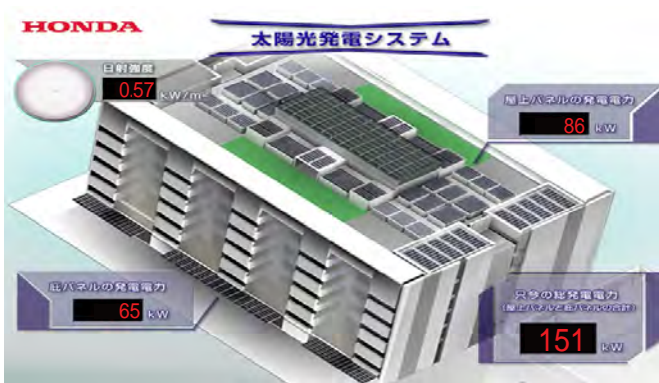

イオンレイクタウン 計測表示画面

企業の本社や見学施設

それぞれの企業のカラーに合わせたオリジナルコンテンツを作成しています。

シャープ株式会社 亀山工場 様

使用システム : Solar Link Viewer

計測表示画面

計測表示画面

麒麟麦酒株式会社 キリンビール取手工場 様

- ・ 展示用模型との連動表示。模型のボタンで操作。
 - ・ 解説ビデオを放映
- 使用システム : Solar Link Viewer

計測表示画面

施設紹介画面

本田技研工業株式会社 和光本社 様

使用システム : Solar Link Viewer

計測表示画面

計測表示画面

太陽光パネル紹介画面

企業の本社や見学施設

株式会社再春館製薬所 様

- ・会長、社長のイメージキャラクターが登場する計測表示画面
使用システム：Solar Link Viewer

計測表示画面

写真画面

三菱倉庫株式会社 様

- ・時事通信社のニュースを画面に配信
使用システム：Solar Link Viewer

計測表示画面