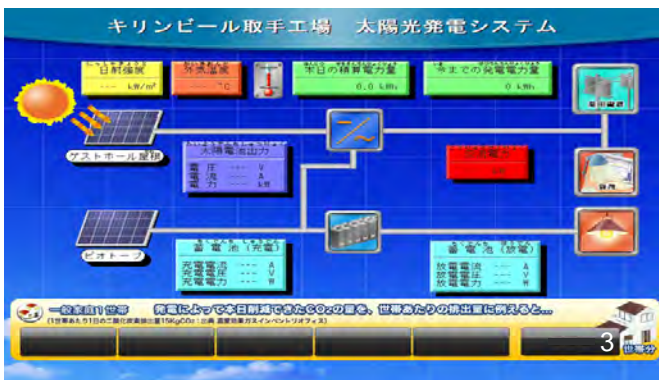

計測表示画面

デジタルサイネージに表示

LED 盤

エレベータ内

東京国際空港ターミナル株式会社 様（羽田空港新国際線ターミナル）

- ・空港内の表示システム内での表示
 - ・太陽光発電をはじめ、コージェネレーションシステムや水蓄熱、NAS 電池、地熱利用などの複数設備を表示
- 使用システム：Flash コンテンツ

関西国際空港株式会社 様

- ・空港内のデジタルサイネージ内での表示 ・ユニークなアニメーションでわかりやすい発電電力換算値表示
- 使用システム：Solar Link Viewer Flash コンテンツ

商業施設

イオングループ 様（全国各地のショッピングセンター等に導入いただいています。）

- ・多くのエコ設備をスライドショー + 3D モデルで紹介
使用システム：Solar Link Viewer Solar Link Web

イオン土浦ショッピングセンター 計測表示画面

イオンモール水戸内原 計測表示画面

イオンモール伊丹テラス 計測表示画面

イオンモール高知 計測表示画面

マックスバリュ光の森店 計測表示画面

イオンレイクタウン 計測表示画面

企業の本社や見学施設

それぞれの企業のカラーに合わせたオリジナルコンテンツを作成しています。

シャープ株式会社 亀山工場 様

使用システム : Solar Link Viewer

計測表示画面

計測表示画面

麒麟麦酒株式会社 キリンビール取手工場 様

- ・ 展示用模型との連動表示。模型のボタンで操作。
 - ・ 解説ビデオを放映
- 使用システム : Solar Link Viewer

計測表示画面

施設紹介画面

本田技研工業株式会社 和光本社 様

使用システム : Solar Link Viewer

計測表示画面

計測表示画面

太陽光パネル紹介画面