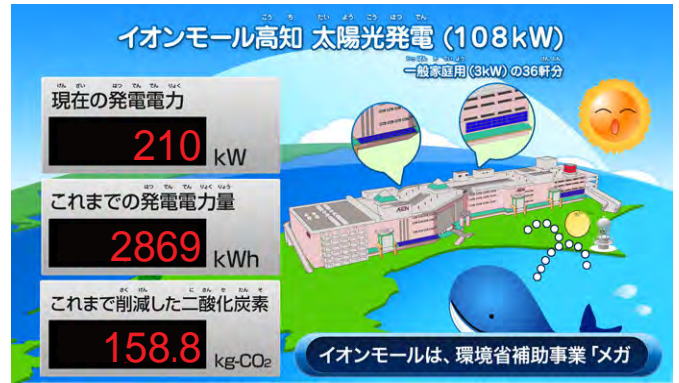

計測表示画面

デジタルサイネージに表示

LED 盤

エレベータ内

東京国際空港ターミナル株式会社 様（羽田空港新国際線ターミナル）

- ・空港内の表示システム内での表示
 - ・太陽光発電をはじめ、コージェネレーションシステムや水蓄熱、NAS 電池、地熱利用などの複数設備を表示
- 使用システム：Flash コンテンツ

関西国際空港株式会社 様

- ・空港内のデジタルサイネージ内での表示 ・ユニークなアニメーションでわかりやすい発電電力換算値表示
- 使用システム：Solar Link Viewer Flash コンテンツ

商業施設

イオングループ 様（全国各地のショッピングセンター等に導入いただいています。）

- ・多くのエコ設備をスライドショー + 3D モデルで紹介
使用システム：Solar Link Viewer Solar Link Web

イオン土浦ショッピングセンター 計測表示画面

イオンモール水戸内原 計測表示画面

イオンモール伊丹テラス 計測表示画面

イオンモール高知 計測表示画面

マックスバリュ光の森店 計測表示画面

イオンレイクタウン 計測表示画面

企業の本社や見学施設

それぞれの企業のカラーに合わせたオリジナルコンテンツを作成しています。

シャープ株式会社 亀山工場 様

使用システム : Solar Link Viewer

計測表示画面

計測表示画面

麒麟麦酒株式会社 キリンビール取手工場 様