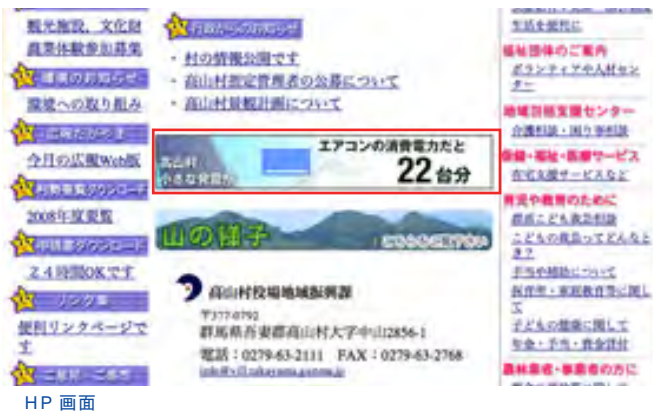

官公庁、地方公共団体 等

高山村 様（公営住宅）

- ・住宅での電力使用量、ガス使用量、灯油使用量、CO₂ 排出量、太陽光発電電力量をグラフで表示。
 - ・自宅の過去の実績値や、同じ仕様の住宅における平均値との比較をグラフで表示。
- 使用システム：Solar Link Web

グラフ一括表示画面

エコアクション画面

高山村 様（ホームページ）

- ・村営住宅 9 件の太陽光発電を、まとめてWEB サイト上のバナーでPR。
- 使用システム：Solar Link Web（モニタリングバナー）

HP 画面

モニタリングバナー

福山市リサイクルプラザ 様

- ・複雑な設備もわかりやすく施設案内
 - ・施設見学者のためのわかりやすい表示画面
- 使用システム：Solar Link Viewer

工場施設案内画面

伊奈浄水管理センター 様

- ・供給システムを図解して案内
 - ・システムの図解と発電電力量を同時に表示
- 使用システム：Solar Link Viewer

計測表示・説明画面