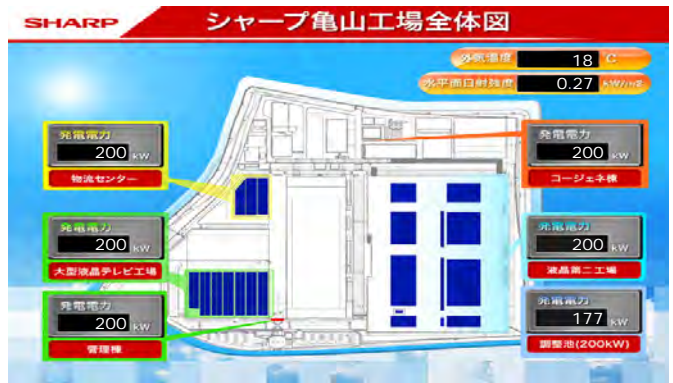

商業施設

イオングループ 様（全国各地のショッピングセンター等に導入いただいています。）

- ・多くのエコ設備をスライドショー + 3D モデルで紹介
使用システム：Solar Link Viewer Solar Link Web

イオン土浦ショッピングセンター 計測表示画面

イオンモール水戸内原 計測表示画面

イオンモール伊丹テラス 計測表示画面

イオンモール高知 計測表示画面

マックスバリュ光の森店 計測表示画面

イオンレイクタウン 計測表示画面

企業の本社や見学施設

それぞれの企業のカラーに合わせたオリジナルコンテンツを作成しています。

シャープ株式会社 亀山工場 様

使用システム : Solar Link Viewer

計測表示画面

計測表示画面

麒麟麦酒株式会社 キリンビール取手工場 様

- ・ 展示用模型との連動表示。模型のボタンで操作。
 - ・ 解説ビデオを放映
- 使用システム : Solar Link Viewer

計測表示画面

施設紹介画面

本田技研工業株式会社 和光本社 様

使用システム : Solar Link Viewer

計測表示画面

計測表示画面

太陽光パネル紹介画面