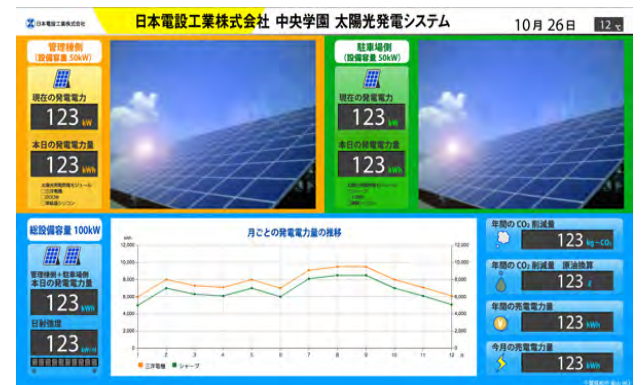

株式会社山田養蜂場 様

- ・各地に点在する事業所の発電状況を一括表示。
使用システム：Solar Link Viewer

計測表示画面

株式会社日本ピスコ 様

- 南アルプスの豊かな自然を生かした透明感のあるデザイン
使用システム：Solar Link Viewer Solar Link Web

計測表示画面

環境貢献画面

教育機関

笹島小中学校 様

- ・太陽光発電とクールヒートトレンチなどの複数設備を計測
使用システム：Solar Link Viewer Solar Link Web
- ・中学校の建物のイラストを使用

施設開設画面

クールヒートトレンチ計測画面

第五砂町小学校 様

- ・太陽光発電や雨水利用などの複数設備を計測表示
使用システム：Solar Link Viewer

計測・系統図表示画面

熊本県立大学 様

- ・WEB 上に特設計測ページを開設。発電電力量を PR。
使用システム：Solar Link Web

計測表示画面

フェリス女学院 様

- ・太陽光発電や太陽熱利用、風力発電、
雨水利用などの複数設備を計測表示
使用システム：Solar Link Viewer

計測表示画面

日本電設工業株式会社 中央学園 様

- ・WEB カメラで太陽光発電システム周辺をリアルタイム表示
・グラフによる PR
使用システム：Solar Link Web

計測表示画面

海外案件

ドイツ Solar Info Center 様

- ・環境先進都市での導入
使用システム : Solar Link Viewer

計測表示画面

説明画面

ベトナム HANOI National Convention Center 様

- ・国際的なコンベンション施設への導入
使用システム : Solar Link Viewer