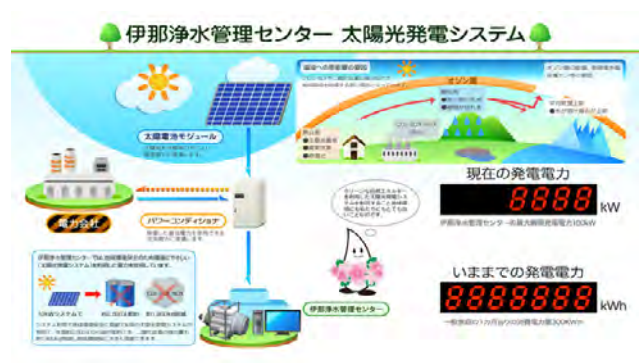

官公庁、地方公共団体 等

高山村 様（公営住宅）

- ・住宅での電力使用量、ガス使用量、灯油使用量、CO₂ 排出量、太陽光発電電力量をグラフで表示。
 - ・自宅の過去の実績値や、同じ仕様の住宅における平均値との比較をグラフで表示。
- 使用システム：Solar Link Web

グラフ一括表示画面

エコアクション画面

高山村 様（ホームページ）

- ・村営住宅 9 件の太陽光発電を、まとめてWEB サイト上のバナーでPR。
- 使用システム：Solar Link Web（モニタリングバナー）

HP 画面

モニタリングバナー

福山市リサイクルプラザ 様

- ・複雑な設備もわかりやすく施設案内
 - ・施設見学者のためのわかりやすい表示画面
- 使用システム：Solar Link Viewer

工場施設案内画面

伊奈浄水管理センター 様

- ・供給システムを図解して案内
 - ・システムの図解と発電電力量を同時に表示
- 使用システム：Solar Link Viewer

計測表示・説明画面