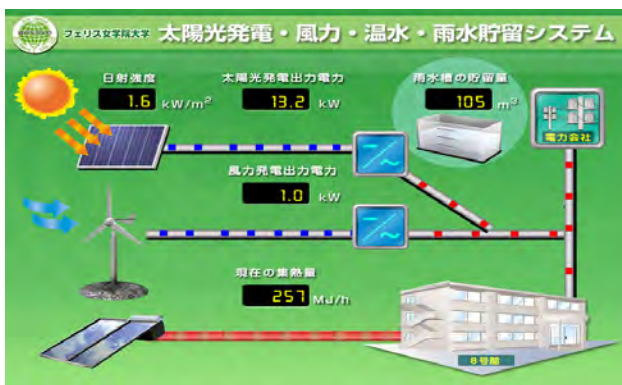

株式会社山田養蜂場 様

- ・各地に点在する事業所の発電状況を一括表示。
使用システム：Solar Link Viewer

計測表示画面

株式会社日本ピスコ 様

- 南アルプスの豊かな自然を生かした透明感のあるデザイン
使用システム：Solar Link Viewer Solar Link Web

計測表示画面

環境貢献画面

教育機関

笹島小中学校 様

- ・太陽光発電とクールヒートトレンチなどの複数設備を計測
使用システム：Solar Link Viewer Solar Link Web
- ・中学校の建物のイラストを使用

施設開設画面

クールヒートトレンチ計測画面

第五砂町小学校 様

- ・太陽光発電や雨水利用などの複数設備を計測表示
使用システム：Solar Link Viewer

計測・系統図表示画面

熊本県立大学 様

- ・WEB 上に特設計測ページを開設。発電電力量を PR。
使用システム：Solar Link Web

計測表示画面

フェリス女学院 様

- ・太陽光発電や太陽熱利用、風力発電、
雨水利用などの複数設備を計測表示
使用システム：Solar Link Viewer

計測表示画面

日本電設工業株式会社 中央学園 様

- ・WEB カメラで太陽光発電システム周辺をリアルタイム表示
・グラフによる PR
使用システム：Solar Link Web

計測表示画面

海外案件

ドイツ Solar Info Center 様

- ・環境先進都市での導入
使用システム : Solar Link Viewer

計測表示画面

説明画面

ベトナム HANOI National Convention Center 様

- ・国際的なコンベンション施設への導入
使用システム : Solar Link Viewer