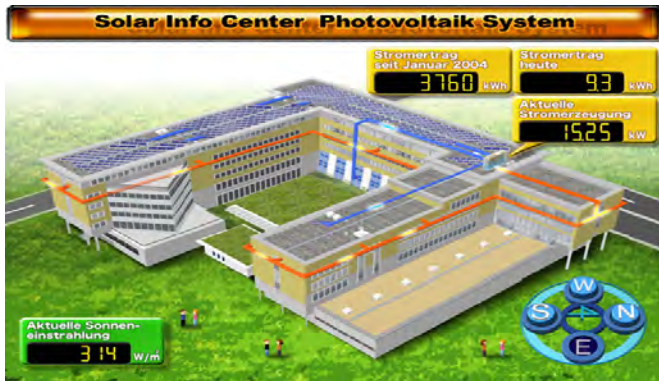

笹島小中学校 様

- ・太陽光発電とクールヒートトレンチなどの複数設備を計測
使用システム：Solar Link Viewer Solar Link Web
- ・中学校の建物のイラストを使用

施設開設画面

クールヒートトレンチ計測画面

第五砂町小学校 様

- ・太陽光発電や雨水利用などの複数設備を計測表示
使用システム：Solar Link Viewer

計測・系統図表示画面

熊本県立大学 様

- ・WEB 上に特設計測ページを開設。発電電力量を PR。
使用システム：Solar Link Web

計測表示画面

フェリス女学院 様

- ・太陽光発電や太陽熱利用、風力発電、
雨水利用などの複数設備を計測表示
使用システム：Solar Link Viewer

計測表示画面

日本電設工業株式会社 中央学園 様

- ・WEB カメラで太陽光発電システム周辺をリアルタイム表示
・グラフによる PR
使用システム：Solar Link Web

計測表示画面

海外案件

ドイツ Solar Info Center 様

- ・環境先進都市での導入
使用システム : Solar Link Viewer

計測表示画面

説明画面

ベトナム HANOI National Convention Center 様

- ・国際的なコンベンション施設への導入
使用システム : Solar Link Viewer