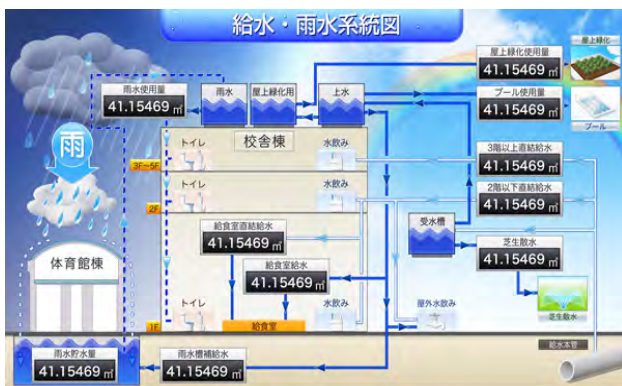

株式会社山田養蜂場 様

- ・各地に点在する事業所の発電状況を一括表示。
使用システム：Solar Link Viewer

計測表示画面

株式会社日本ピスコ 様

- 南アルプスの豊かな自然を生かした透明感のあるデザイン
使用システム：Solar Link Viewer Solar Link Web

計測表示画面

環境貢献画面

教育機関

笹島小中学校 様

- ・太陽光発電とクールヒートトレンチなどの複数設備を計測
使用システム：Solar Link Viewer Solar Link Web
- ・中学校の建物のイラストを使用

施設開設画面

クールヒートトレンチ計測画面

第五砂町小学校 様

- ・太陽光発電や雨水利用などの複数設備を計測表示
使用システム：Solar Link Viewer

計測・系統図表示画面

熊本県立大学 様

- ・WEB 上に特設計測ページを開設。発電電力量を PR。
使用システム：Solar Link Web

計測表示画面

フェリス女学院 様

- ・太陽光発電や太陽熱利用、風力発電、
雨水利用などの複数設備を計測表示
使用システム：Solar Link Viewer

計測表示画面

日本電設工業株式会社 中央学園 様

- ・WEB カメラで太陽光発電システム周辺をリアルタイム表示
・グラフによる PR
使用システム：Solar Link Web

計測表示画面

海外案件

ドイツ Solar Info Center 様

- ・環境先進都市での導入
使用システム : Solar Link Viewer

計測表示画面

説明画面

ベトナム HANOI National Convention Center 様

- ・国際的なコンベンション施設への導入
使用システム : Solar Link Viewer