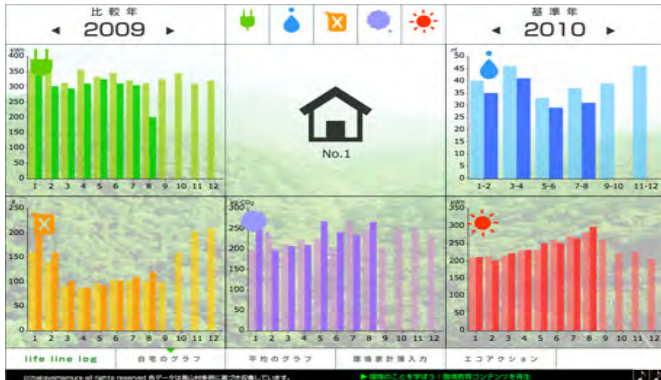

官公庁、地方公共団体 等

高山村 様（公営住宅）

- ・住宅での電力使用量、ガス使用量、灯油使用量、CO₂ 排出量、太陽光発電電力量をグラフで表示。
 - ・自宅の過去の実績値や、同じ仕様の住宅における平均値との比較をグラフで表示。
- 使用システム：Solar Link Web

グラフ一括表示画面

エコアクション画面

高山村 様（ホームページ）

- ・村営住宅 9 件の太陽光発電を、まとめてWEB サイト上のバナーでPR。
- 使用システム：Solar Link Web（モニタリングバナー）

HP 画面

モニタリングバナー

福山市リサイクルプラザ 様

- ・複雑な設備もわかりやすく施設案内
 - ・施設見学者のためのわかりやすい表示画面
- 使用システム：Solar Link Viewer

工場施設案内画面

伊奈浄水管理センター 様

- ・供給システムを図解して案内
 - ・システムの図解と発電電力量を同時に表示
- 使用システム：Solar Link Viewer

計測表示・説明画面

計測表示画面

計測表示画面

カリフォルニア JCCCNC 様

- 使用システム : Solar Link Viewer

計測表示画面

説明画面

東京ガス株式会社 様

- ・太陽熱利用システムの有効性をアピール
使用システム：Solar Link Viewer