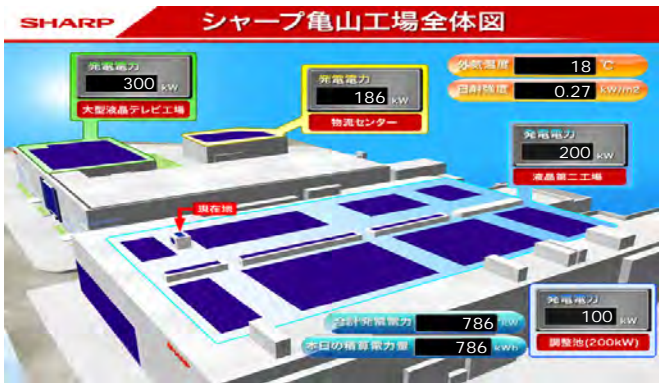

計測表示画面

デジタルサイネージに表示

LED 盤

エレベータ内

東京国際空港ターミナル株式会社 様（羽田空港新国際線ターミナル）

- ・空港内の表示システム内での表示
 - ・太陽光発電をはじめ、コージェネレーションシステムや水蓄熱、NAS 電池、地熱利用などの複数設備を表示
- 使用システム：Flash コンテンツ

関西国際空港株式会社 様

- ・空港内のデジタルサイネージ内での表示 ・ユニークなアニメーションでわかりやすい発電電力換算値表示
- 使用システム：Solar Link Viewer Flash コンテンツ

商業施設

イオングループ 様（全国各地のショッピングセンター等に導入いただいています。）

- ・多くのエコ設備をスライドショー + 3D モデルで紹介
使用システム：Solar Link Viewer Solar Link Web

イオン土浦ショッピングセンター 計測表示画面

イオンモール水戸内原 計測表示画面

イオンモール伊丹テラス 計測表示画面

イオンモール高知 計測表示画面

マックスバリュ光の森店 計測表示画面

イオンレイクタウン 計測表示画面

企業の本社や見学施設

それぞれの企業のカラーに合わせたオリジナルコンテンツを作成しています。

シャープ株式会社 亀山工場 様

使用システム : Solar Link Viewer

計測表示画面

計測表示画面

麒麟麦酒株式会社 キリンビール取手工場 様

- ・ 展示用模型との連動表示。模型のボタンで操作。
 - ・ 解説ビデオを放映
- 使用システム : Solar Link Viewer

計測表示画面

施設紹介画面

本田技研工業株式会社 和光本社 様

使用システム : Solar Link Viewer

計測表示画面

計測表示画面

太陽光パネル紹介画面